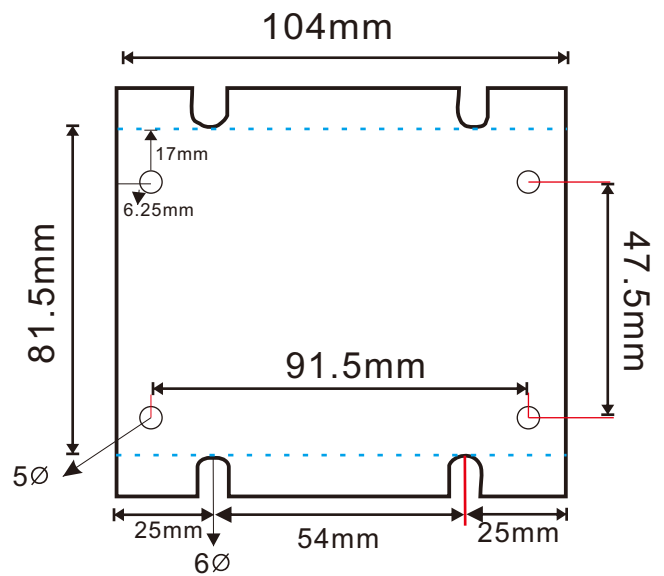

HEAT SINK

 KH104-104

KH104 SERIES

Model No.	Length L(mm)	Suitable SSR
KH104-104	104	25A,40A
KH104-120	120	50A,75A
KH104-150	150	90A,100A
KH104-200	200	125A

SIZE : (Unit : mm)

Assembly

 KH104-104 + K3P40C40DA