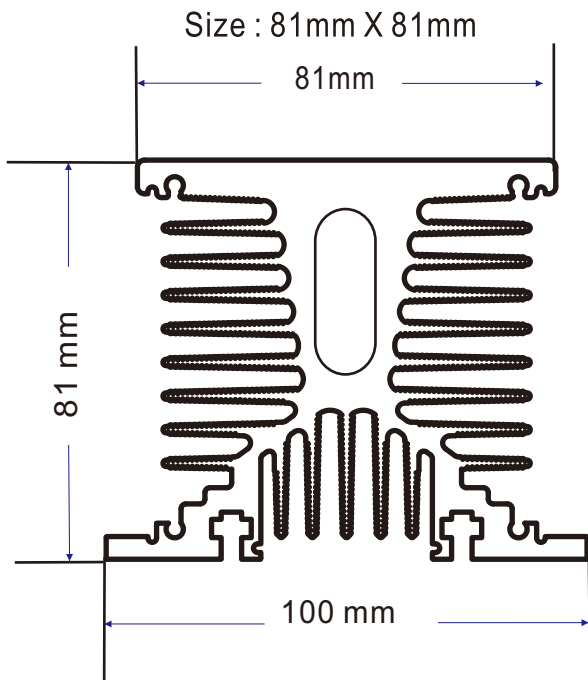

HEAT SINK

 KH104-104

KH104 SERIES

Model No.	Length L(mm)	Suitable SSR
KH104-104	104	25A,40A
KH104-120	120	50A,75A
KH104-150	150	90A,100A
KH104-200	200	125A

SIZE : (Unit : mm)

Assembly

 KH104-104 + K3P40C40DA

 KH104-120 + K3P40C75DA + FAN 220VAC