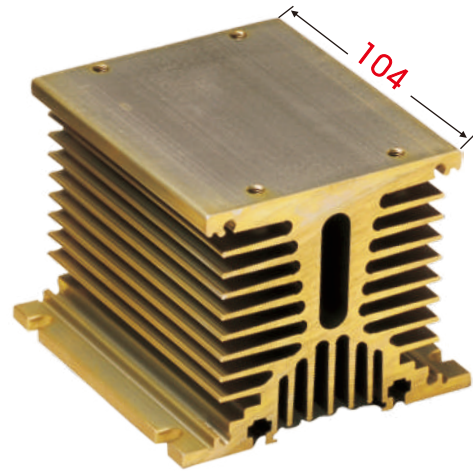

HEAT SINK

 KH104-104

KH104 SERIES

Model No.	Length L(mm)	Suitable SSR
KH104-104	104	25A,40A
KH104-120	120	50A,75A
KH104-150	150	90A,100A
KH104-200	200	125A

SIZE : (Unit : mm)

Assembly

 KH104-104 + K3P40C40DA

 KH104-120 + K3P40C75DA + FAN 220VAC